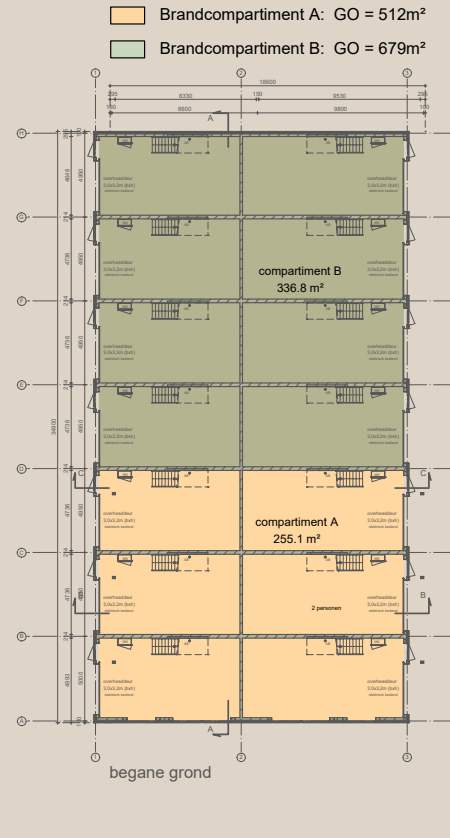

DE VESTING

Moderne bedrijfsunits **Uden**

8

Plattegronden

1.81.5 Brandveiligheid

B25028 Kronenburg Doetinchem • 1:200 • 27-03-2026