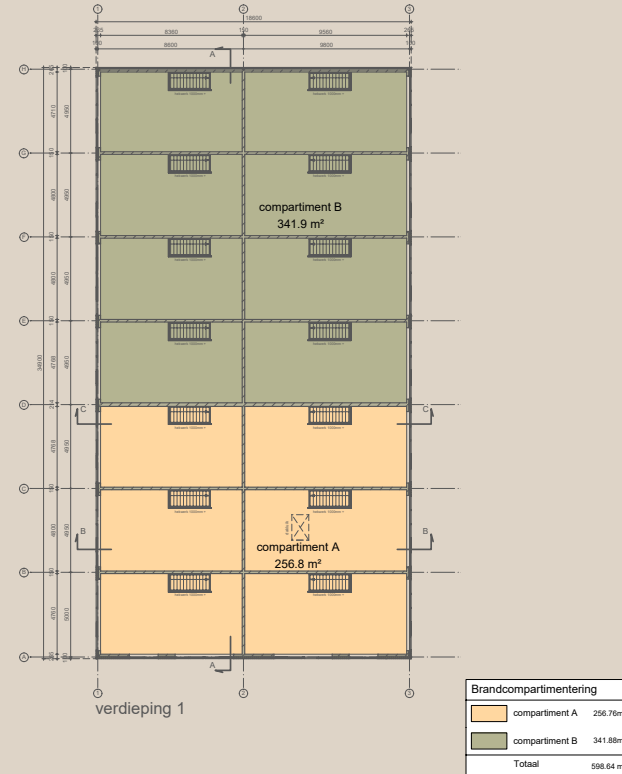

DE VESTING

Moderne bedrijfsunits **Uden**

8

Plattegronden

1.81.5 Brandveiligheid

B25028 Kronenburg Doetinchem • 1:200 • 27-03-2026